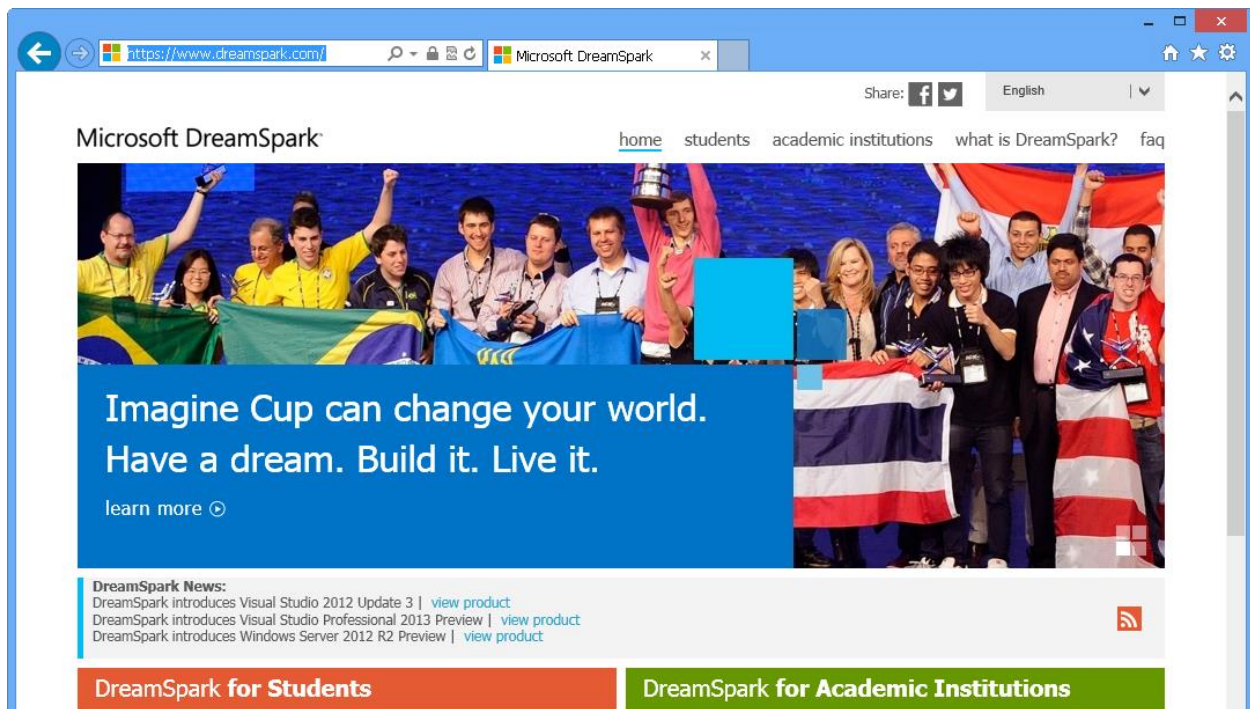

# คู่มือการใช้งาน Microsoft DreamSpark Standard

1. เข้าสู่เว็บไซต์ <https://www.dreamspark.com>

2. คลิกเลือกที่เมนู Students หรือเข้าที่เว็บไซต์ <https://www.dreamspark.com/Student/Default.aspx>

3. คลิกเลือกที่เมนู Sign in