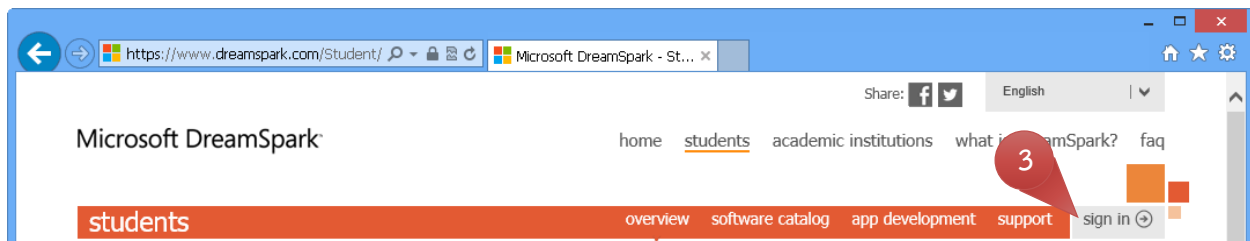

# คู่มือการใช้งาน Microsoft DreamSpark Standard

1. เข้าสู่เว็บไซต์ <https://www.dreamspark.com>

2. คลิกเลือกที่เมนู Students หรือเข้าที่เว็บไซต์ <https://www.dreamspark.com/Student/Default.aspx>

3. คลิกเลือกที่เมนู Sign in