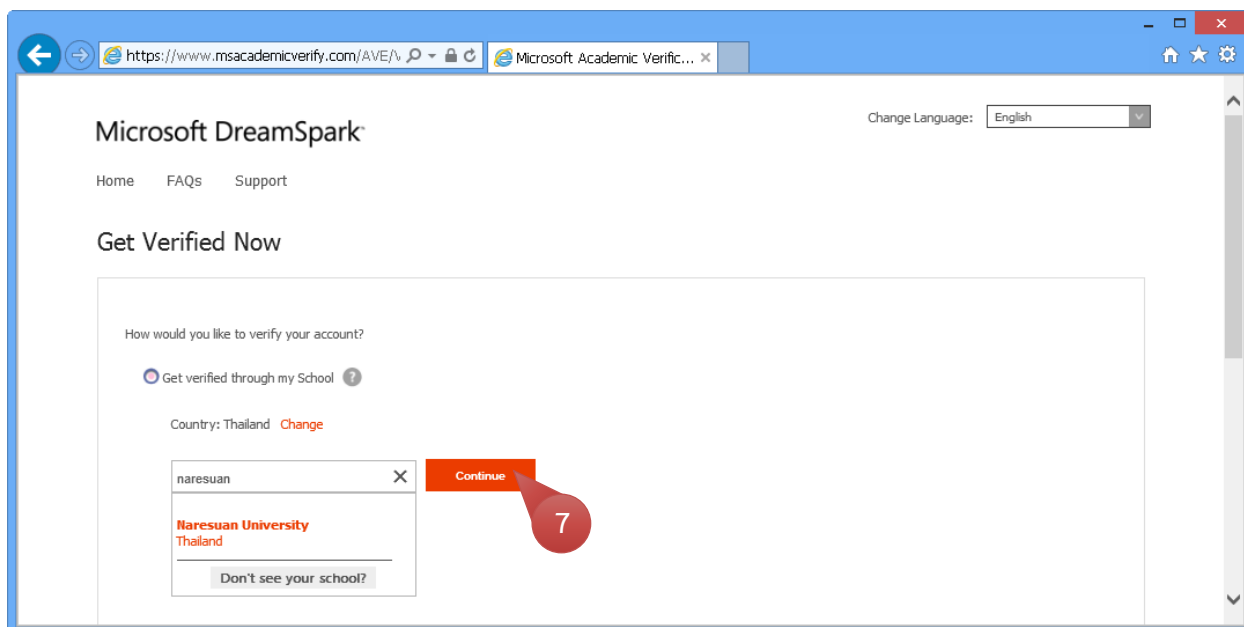

7. พิมพ์ชื่อ Naresuan แล้วหน้าเว็บจะแสดงชื่อสถาบัน ให้ทำการคลิกที่ชื่อ Naresuan University แล้วคลิกที่ปุ่ม continue

8. ใส่ Account E-mail เพื่อทำการยืนยันการสมัครใช้งานอีกครั้ง แล้วคลิกที่ปุ่ม Verify

Microsoft DreamSpark